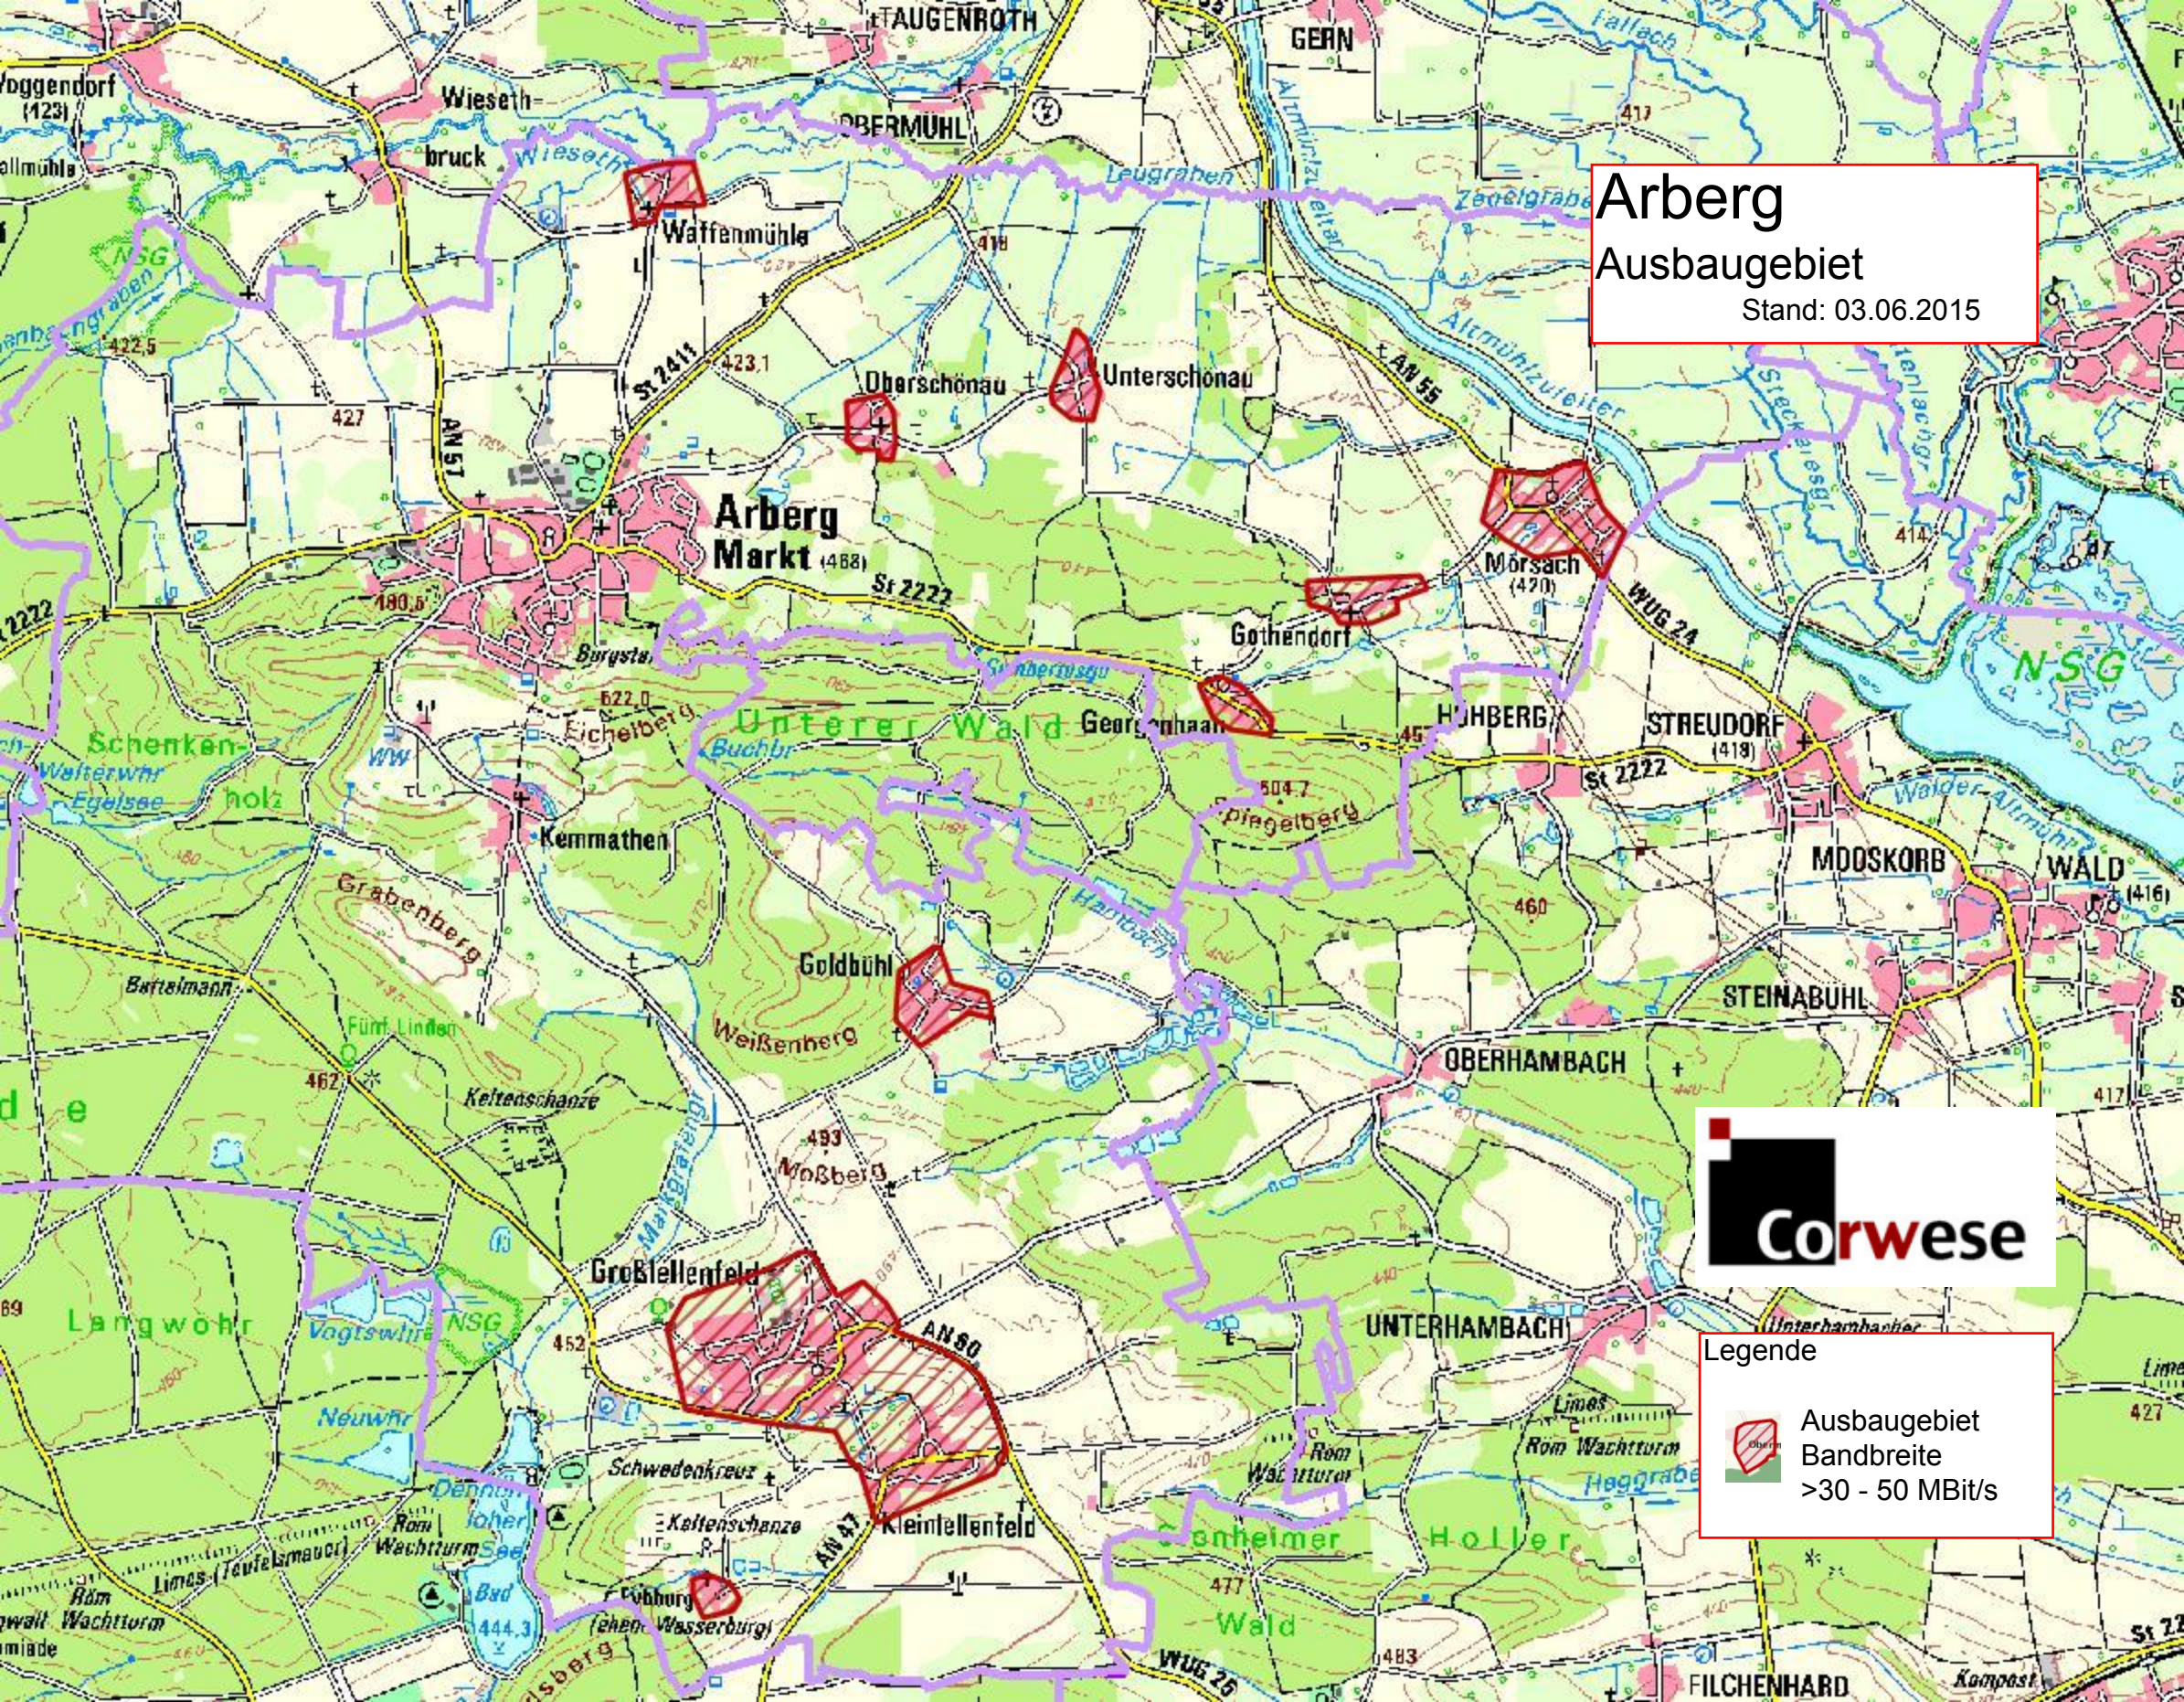

Arberg

Ausbaugebiet

Stand: 03.06.2015

Legende

Ausbaugebiet
Bandbreite
>30 - 50 MBit/s